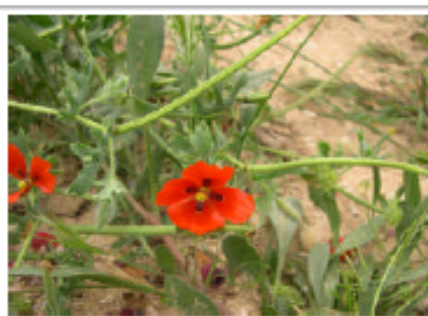

Glaucium corniculatum